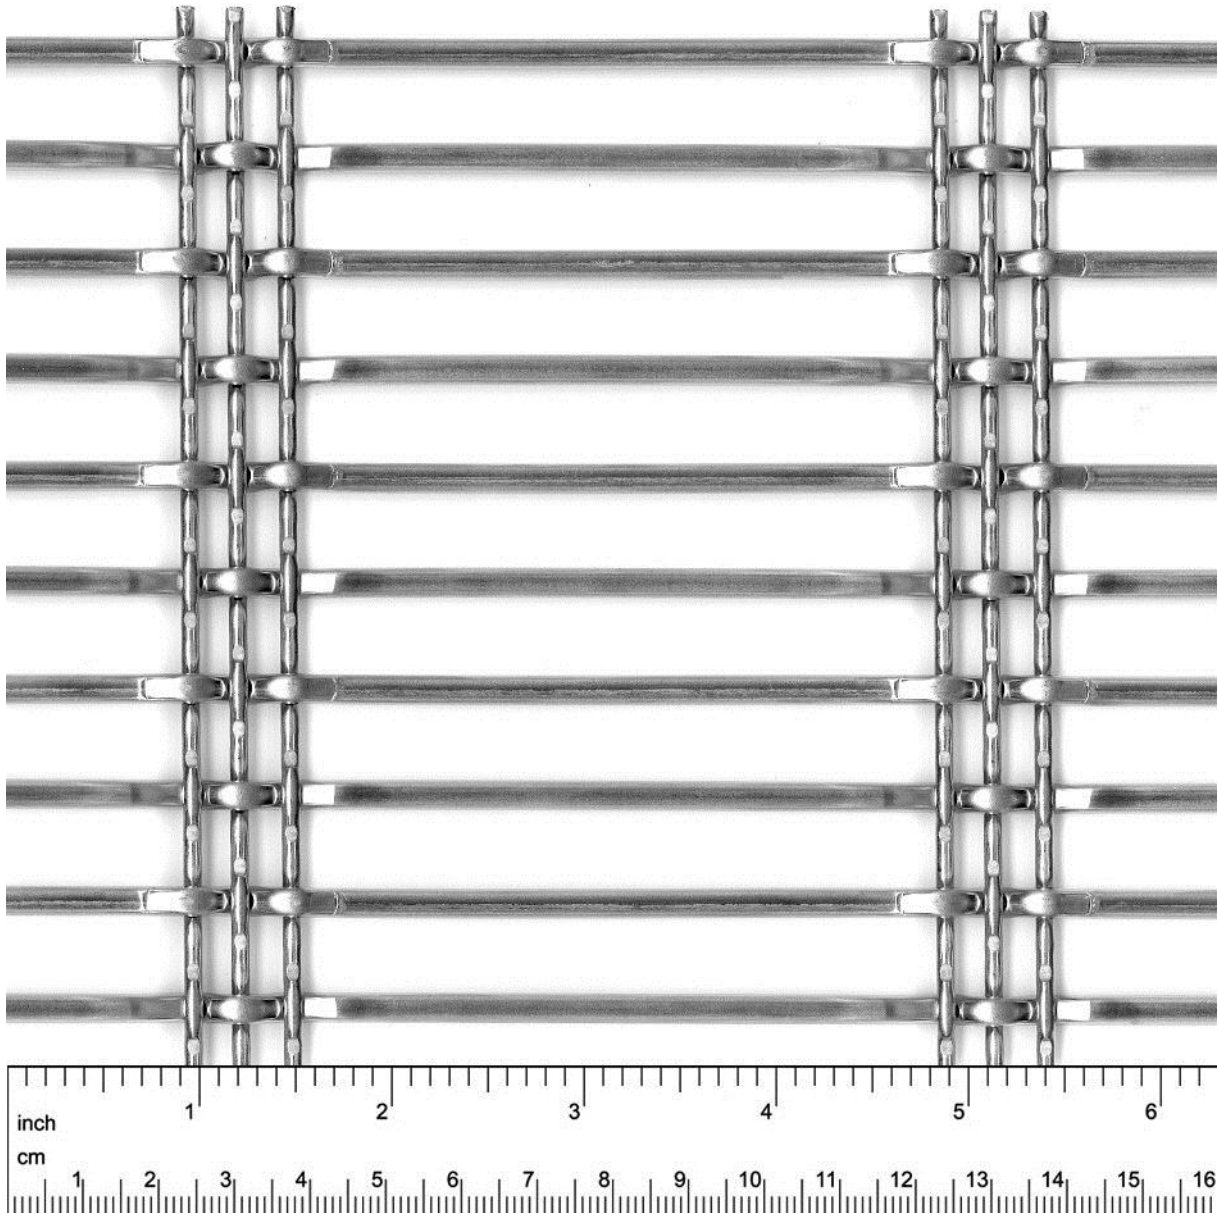

## **DOGLA-TRIO 1010**

Offene Fläche  
Open Area  
Surface ouvert  
Superficie abierta

~ 72%

Gewicht  
Weight  
Poids  
Peso

~ 6,8 kg/m<sup>2</sup>

Max. Breite  
Max. Width  
Largeur max.  
Ancho maximo

~ 3,0 m