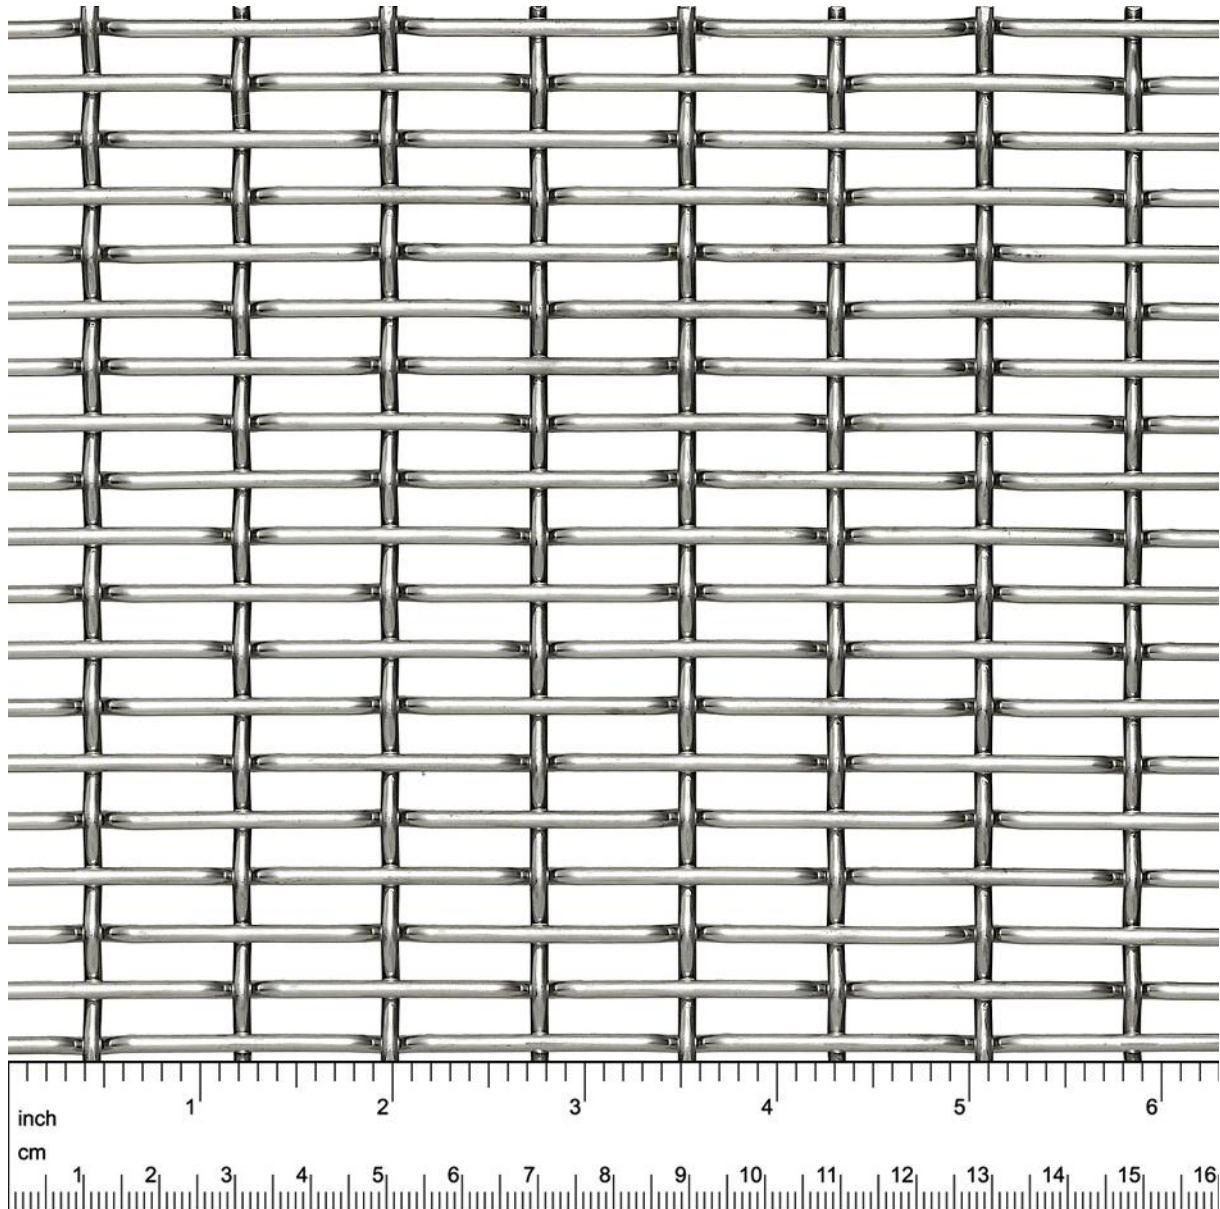

## ECLA-MONO 4631

Offene Fläche  
Open Area  
Surface ouvert  
Superficie abierta

~ 58%

Gewicht  
Weight  
Poids  
Peso

~ 7,3 kg/m<sup>2</sup>

Max. Breite  
Max. Width  
Largeur max.  
Ancho maximo

3,0 m