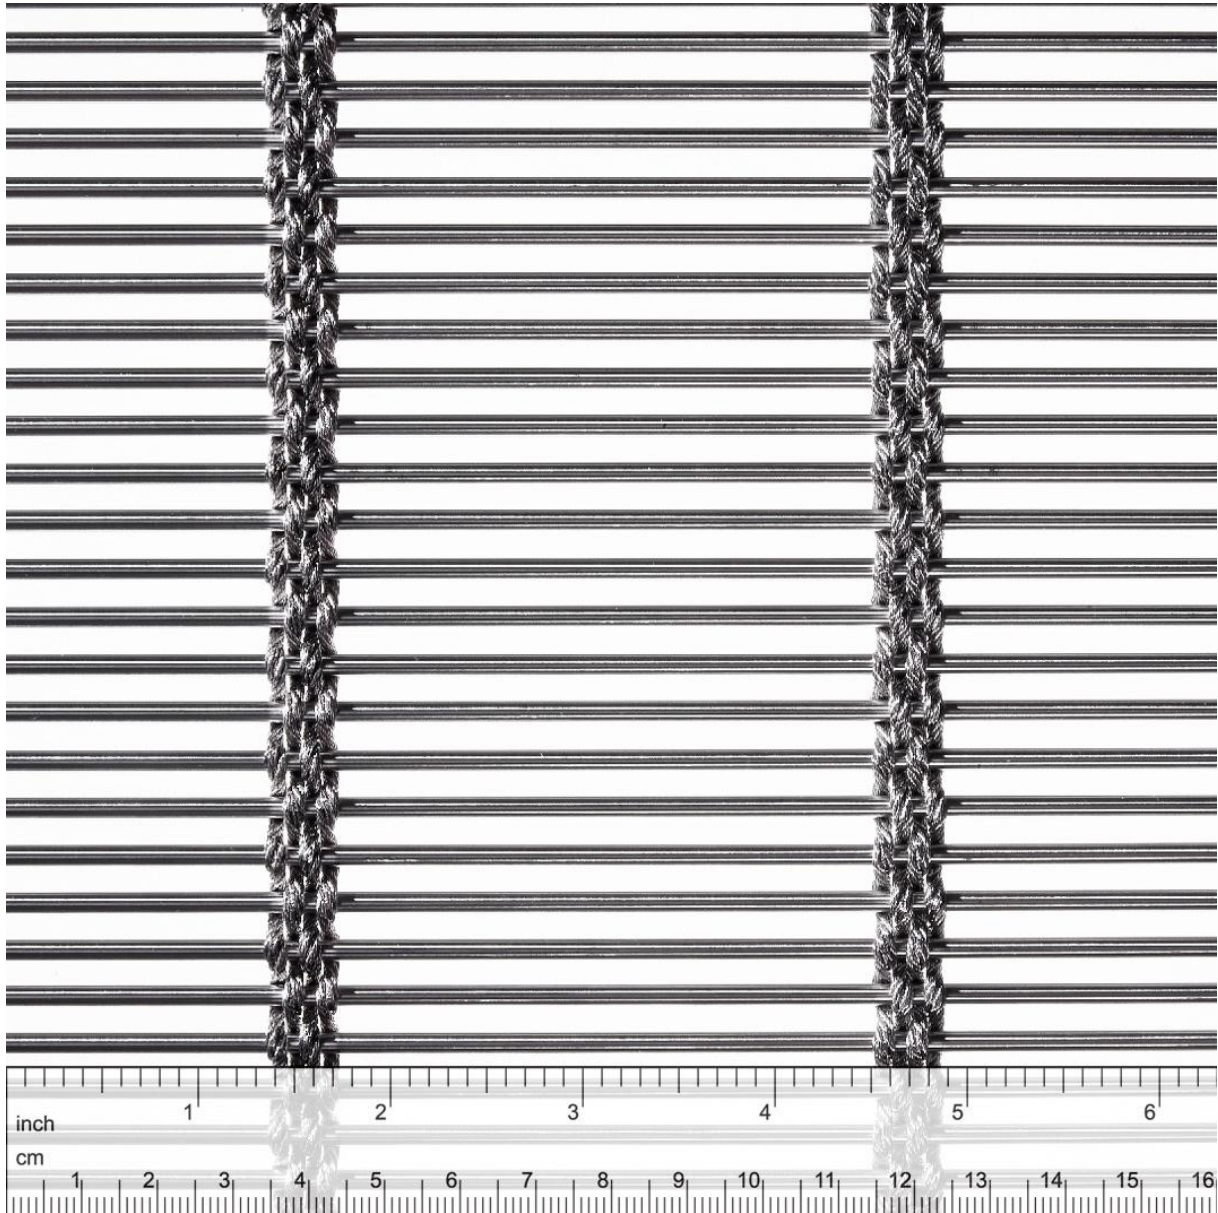

HAYER & BOECKER

DIE DRAHTWEBER

MULTI-BARRETTE 8124

Offene Fläche
Open Area
Surface ouverte
Superficie abierta

~ 45%

Gewicht
Weight
Poids
Peso

~ 10,1 kg/m²

Max. Breite
Max. Width
Largeur max.
Ancho maximo